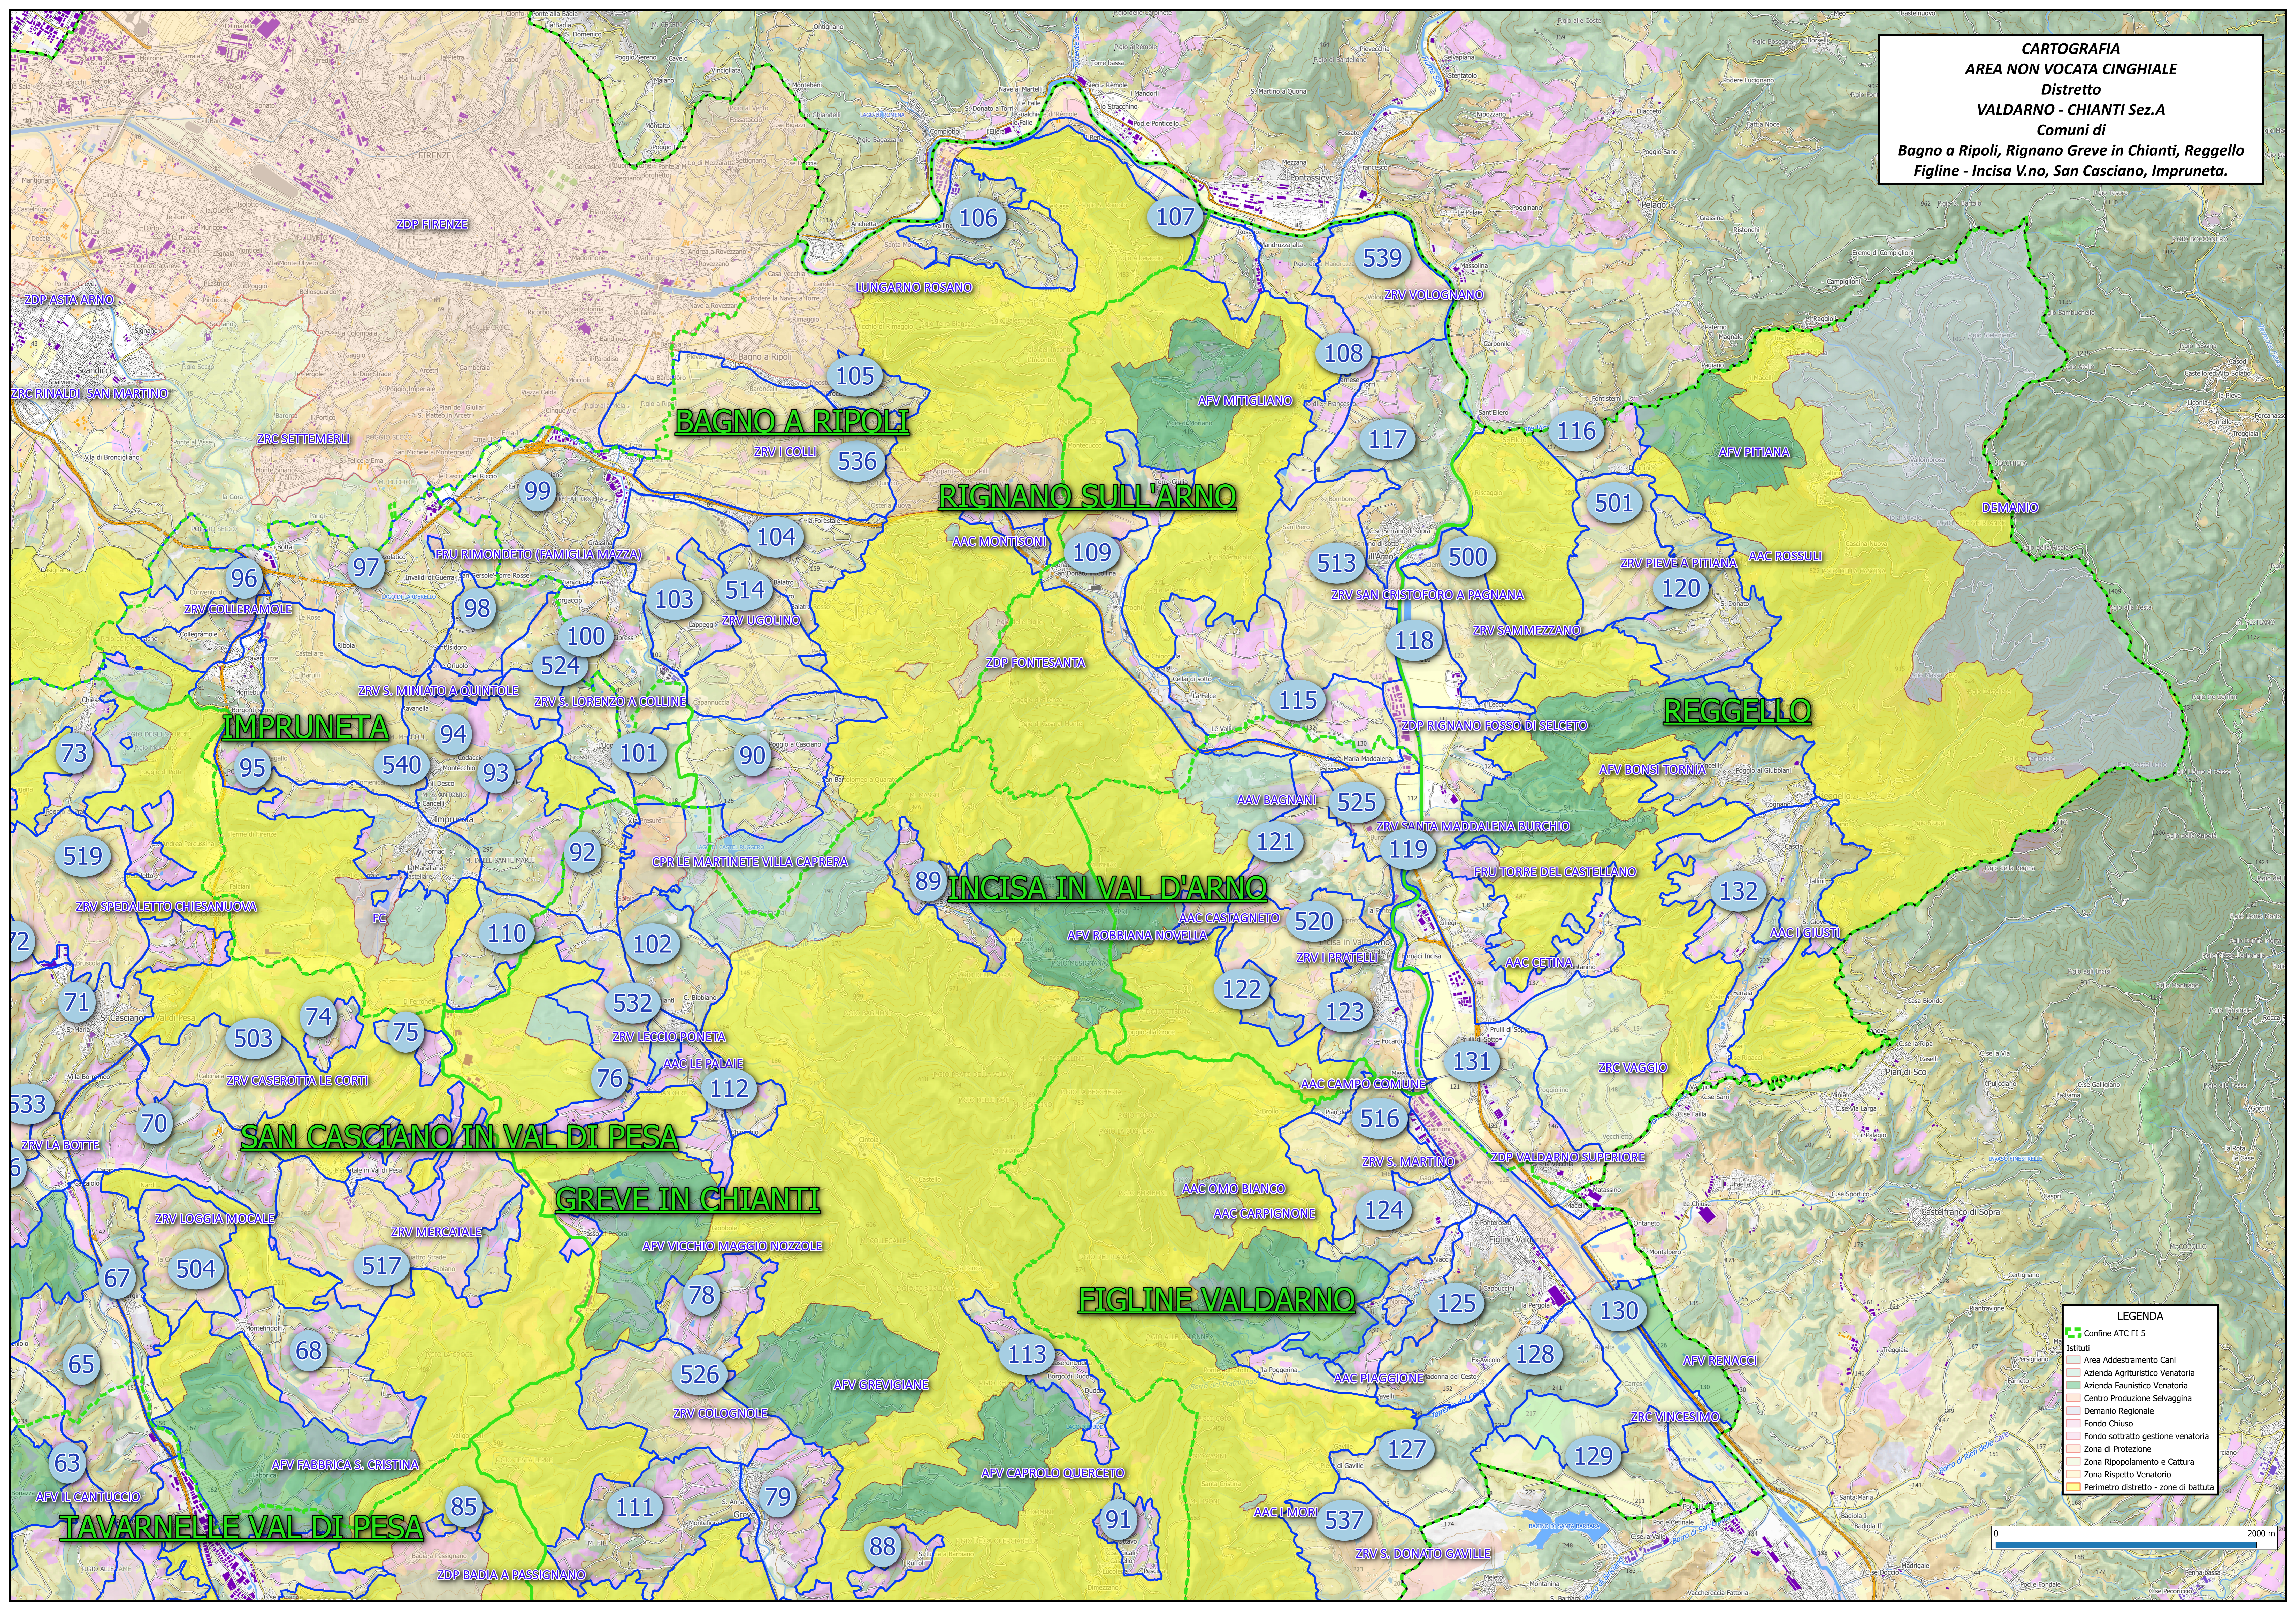

**CARTOGRAFIA**  
**AREA NON VOCATA CINGHIALE**  
 Distretto  
**VALDARNO - CHIANTI Sez.A**  
 Comuni di  
**Bagno a Ripoli, Rignano Greve in Chianti, Reggello**  
**Figline - Incisa V.no, San Casciano, Impruneta.**

- LEGENDA**
- Confine ATC FT 5
  - Istituti
  - Area Addestramento Cani
  - Azienda Agritouristica Venatoria
  - Azienda Faunistica Venatoria
  - Centro Produzione Selvaggina
  - Demanio Regionale
  - Fondo Chiuso
  - Fondo sottratto gestione venatoria
  - Zona di Protezione
  - Zona Ripopolamento e Cattura
  - Zona Rispetto Venatorio
  - Perimetro distretto - zone di battuta

0 2000 m